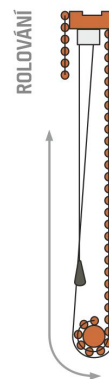

BAMBUSOVÉ ROLETKY

Bambusové roletky jsou vyráběny z čistě přírodních materiálů a nabízí tak množství různých dekoračních stylů pro váš interiér při využití mnoha designů ručně spletených přírodních tkanin. Nabídka tří typů bambusových roletek nabízí mnoho možností estetického začlenění do nejrůznějších typů interiérů. Rolety lze dodat ve dvojitým provedení, a to s navíjením, které probíhá rolováním do vzhledného balu nebo se stahováním, při kterém dochází k libivému a pravidelnému řasení.

KOMPLETNÍ SORTIMENT OBSAHUJE CELKEM 30 VZORŮ Z BAMBUSOVÝCH TKANIN, DŘEVIN A DEKORAČNÍ JUTY.

TYPY BAMBUSOVÝCH ROLETEK:

Asha

ASHA

Bambusová roletka

Základní výrobek produktové řady bambusových roletek. **Tkanina je rolována** směrem nahoru do úhledného balu. Ovládání roletky je zajištěno provázkem a aretací s brzdou. Ovládací mechanismus umožňuje nastavit výšku stažení tkaniny.

POUŽITELNÉ TKANINY:

- bambusové tkaniny označení Bxx
- dřevité tkaniny označení Dxx
- jutové tkaniny označení Jxx

Feba

FEBA

Římská bambusová roletka

Jedná se o elegantní typ bambusové roletky. **Tkanina se postupně skládá** v horizontálních pruzích za sebou, čímž vzniká pravidelné řasení. Ovládání je zajištěno provázkem a aretací s brzdou, což umožňuje nastavit výšku stažení tkaniny.

POUŽITELNÉ TKANINY:

- bambusové tkaniny označení Bxx
- dřevité tkaniny označení Dxx
- jutové tkaniny označení Jxx

Edesa

EDESA

Bambusová roletka

Jedná se o posledního představitele bambusových roletek, který je vyráběn pouze z přírodní tkaniny juta. **Ovládání je zajištěno navíjením** na hřídel pomocí řetízku a mechanismu s brzdou. To umožňuje libovolné nastavení výšky stažení tkaniny.

POUŽITELNÉ TKANINY:

- jutové tkaniny označení Jxx

ČESKY